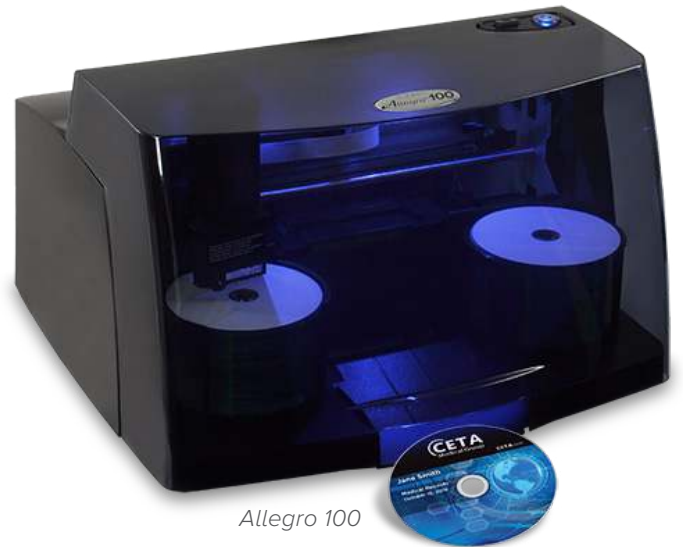

RIMAGE ALLEGRO™ 系列产品

最佳组合： 高速桌面排版、 全彩色喷墨打印，以及 强大的 Rimage 软件套件

Rimage Allegro 刻录系统配有行业领先的 Rimage 软件。它具有非常高的性价比——对于中小量的优质光盘制作来说是非常理想的产品组合。而且它采用最新一代高速、高品质喷墨技术刻录专业、全彩色标签光盘。

优势

合适的数量

用户可以选择最符合您需求的系统。Allegro 20 具有一个刻录机和一个最多可容纳 20 张光盘的盘筒，对少量任务需求的用户来说是一款非常经济实惠的产品。而 Allegro 100 是一款具有两个刻录机和两个盘筒，最多可容纳 100 张光盘。两款产品均标配 CD/DVD 刻录机，同时还可选配 Blu-ray™ 刻录机。

高速

具有高速的打印速度，只需短短六秒即可获得全表面、全彩色的打印效果：同时 Allegro 高速机械臂技术的应用旨在最大限度地提高产量。

Rimage 软件套件

事实证明，Rimage 所提供的行业领先的软件是您开启成功之门的钥匙。经过数十年的验证，Rimage 软件套件 (RSS) 可以为您的使用经济实惠的 Allegro 光盘刻录系统的同时提供稳健的动态特性。RSS 强大的网络功能让任何网络用户均可轻松访问您的 Allegro 系统。RSS 内的网络工具允许远程用户通过互联网安全地访问 Allegro 系统，而无需安装软件。同时 RSS 所自带的自动导入或提取以及刻录数据，这些 RSS 独特的功能使 Allegro 成为需要收发数据的小型办事处或诊所的首选。

Rimage 软件套件的可以为现售产品提供最稳固、最全功能的应用程序接口 (API)。同时强大的网络性能、程序到程序的双向通信以及一个完整的 API 功能集，使其可以与任何软件程序实现互联。现有的 Rimage 软件集成可以与 Allegro 快速无缝对接。

特点

- 20 (Allegro 20) 或 100 (Allegro 100) 张光盘容量
- 外部光盘输出方式容许两个盘仓输入 (仅 Allegro 100)
- 一个 (Allegro 20) 或两个 (Allegro 100) CD/DVD 刻录机 (Blu-ray 选配)
- Rimage 软件套件 (RSS)
- 高达 4800 dpi 的彩色喷墨打印精度
- 一体化墨盒易于使用
- USB 3.0 连接，高速数据传输
- 配备内部照明，传递状态信息