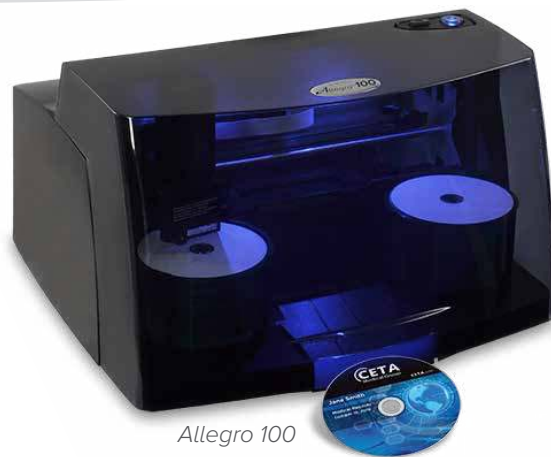

El Paquete de Software de Rimage ofrece el interfaz de aplicación más fuerte y con más características en el mercado. Se conecta con cualquier programa de software a través de sus capacidades de red, comunicación bilateral entre programas y un juego completo de API. Las integraciones establecidas con el software de Rimage pueden arrancar inmediatamente con el sistema Allegro.

Características

- Capacidad de 20 (Allegro 20) o 100 (Allegro 100) discos
- Recipiente externo de discos que permite el uso de los dos recipientes internos para entrada
- Uno (Allegro 20) o dos (Allegro 100) grabadores de CD y DVD (grabadores de Blu-ray opcionales)
- Paquete de Software de Rimage (RSS)
- Impresión inkjet de color con hasta 4800 dpi
- Cartucho todo en uno para uso fácil
- Conectividad de USB 3,0 para la transferencia rápida de data
- Iluminación interna para comunicación de estatus