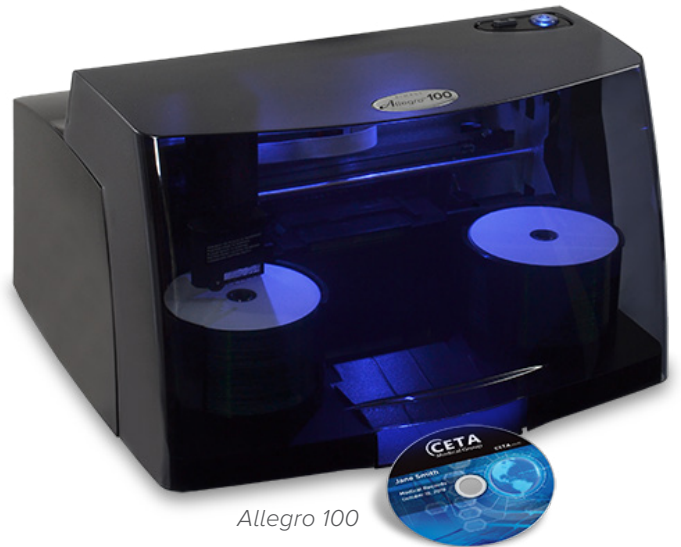

RIMAGE ALLEGRO™ 系列产品

最佳组合： 高速桌面排版、 全彩色喷墨打印，以及 强大的 Rimage 软件套件

Rimage Allegro 刻录系统配有行业领先的 Rimage 软件。它具有非常高的性价比——对于中小量的优质光盘制作来说是非常理想的产品组合。而且它采用最新一代高速、高品质喷墨技术刻录专业、全彩色标签光盘。

优势

合适的数量

用户可以选择最符合您需求的系统。Allegro 20 具有一个刻录机和一个最多可容纳 20 张光盘的盘筒，对少量任务需求的用户来说是一款非常经济实惠的产品。而 Allegro 100 是一款具有两个刻录机和两个盘筒，最多可容纳 100 张光盘。两款产品均标配 CD/DVD 刻录机，同时还可选配 Blu-ray™ 刻录机。

高速

具有高速的打印速度，只需短短六秒即可获得全表面、全彩色的打印效果：同时 Allegro 高速机械臂技术的应用旨在最大限度地提高产量。

Rimage 软件套件

事实证明，Rimage 所提供的行业领先的软件是您开启成功之门的钥匙。经过数十年的验证，Rimage 软件套件 (RSS) 可以为您的使用经济实惠的 Allegro 光盘刻录系统的同时提供稳健的动态特性。RSS 强大的网络功能让任何网络用户均可轻松访问您的 Allegro 系统。RSS 内的网络工具允许远程用户通过互联网安全地访问 Allegro 系统，而无需安装软件。同时 RSS 所自带的自动导入或提取以及刻录数据，这些 RSS 独特的功能使 Allegro 成为需要收发数据的小型办事处或诊所的首选。

Rimage 软件套件的可以为现售产品提供最稳固、最全功能的应用程序接口 (API)。同时强大的网络性能、程序到程序的双向通信以及一个完整的 API 功能集，使其可以与任何软件程序实现互联。现有的 Rimage 软件集成可以与 Allegro 快速无缝对接。

特点

- 20 (Allegro 20) 或 100 (Allegro 100) 张光盘容量
- 外部光盘输出方式容许两个盘仓输入 (仅 Allegro 100)
- 一个 (Allegro 20) 或两个 (Allegro 100) CD/DVD 刻录机 (Blu-ray 选配)
- Rimage 软件套件 (RSS)
- 高达 4800 dpi 的彩色喷墨打印精度
- 一体化墨盒易于使用
- USB 3.0 连接，高速数据传输
- 配备内部照明，传递状态信息