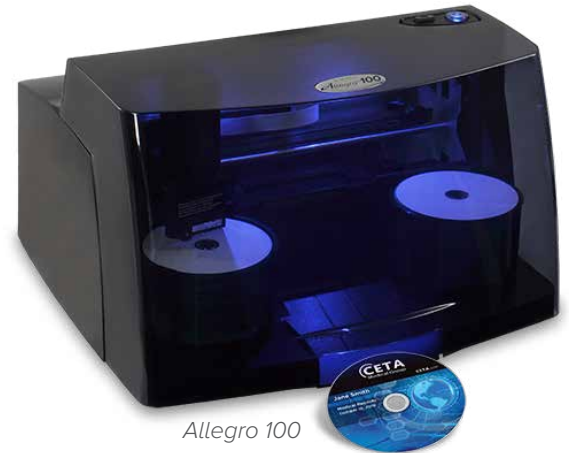

El Paquete de Software de Rimage ofrece el interfaz de aplicación más fuerte y con más características en el mercado. Se conecta con cualquier programa de software a través de sus capacidades de red, comunicación bilateral entre programas y un juego completo de API. Las integraciones establecidas con el software de Rimage pueden arrancar inmediatamente con el sistema Allegro.

Características

- Capacidad de 20 (Allegro 20) o 100 (Allegro 100) discos
- Recipiente externo de discos que permite el uso de los dos recipientes internos para entrada
- Uno (Allegro 20) o dos (Allegro 100) grabadores de CD y DVD (grabadores de Blu-ray opcionales)
- Paquete de Software de Rimage (RSS)
- Impresión inkjet de color con hasta 4800 dpi
- Cartucho todo en uno para uso fácil
- Conectividad de USB 3,0 para la transferencia rápida de data
- Iluminación interna para comunicación de estatus