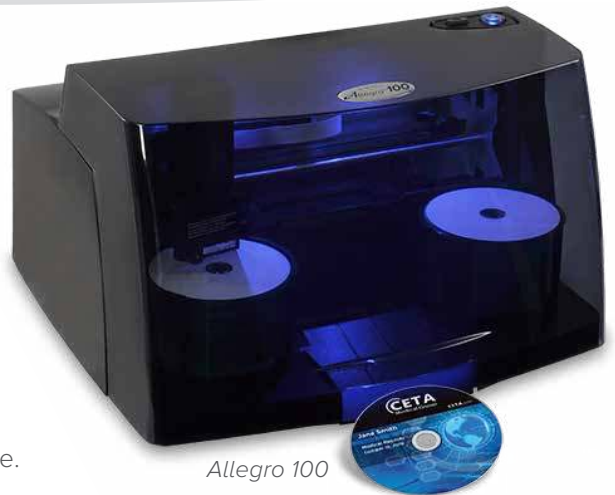

SERIE RIMAGE ALLEGRO™

La Combinaison Gagnante: Edition Grande Vitesse, Impression à Jet d'Encre Couleur, et Suite Logicielle Puissante de Rimage

Les systèmes d'édition de disques Rimage Allegro sont livrés avec les logiciels Rimage pour former un ensemble rentable. Une combinaison idéale pour une production de disques de qualité et un volume faible ou modéré. Editez des disques de qualité professionnelle avec des étiquettes couleur en utilisant la dernière génération d'impression grande vitesse et haute qualité à jet d'encre.

Allegro 100

Bénéfices

Choix du Système

Choisissez le système qui correspond le mieux à vos besoins. Allegro 20 est une solution rentable pour de petits travaux, possède un graveur, et un bac pouvant contenir jusqu'à 20 disques. Allegro 100 possède deux graveurs et deux bacs pouvant contenir jusqu'à 100 disques au total. Des graveurs CD/DVD équipent en standard les deux modèles, des graveurs Blu-ray™ sont en option.

Allegro 20

Grande Vitesse

Obtenez une impression couleur couvrant toute la surface en à peine six secondes : Les robotiques grande vitesse des systèmes Allegro sont conçues pour maximiser la production.