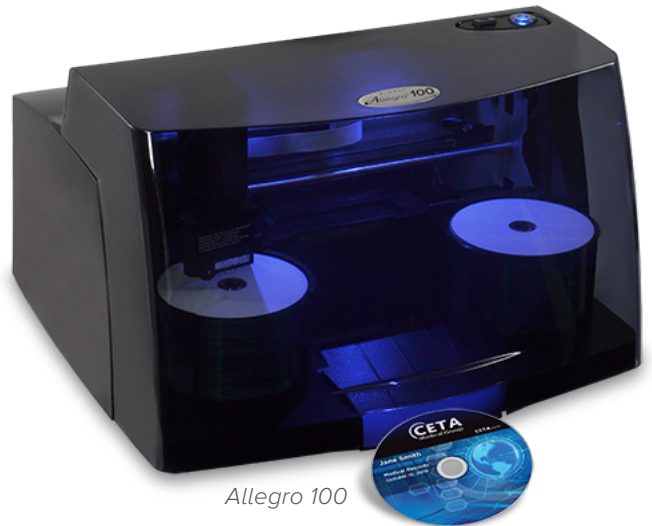

利点

コンパクトサイズ

ニーズに合ったシステムを選んでください。

Allegro 20は、コストパフォーマンスに優れた少量発行タイプで、レコーダー、ディスクビンともに1つで20枚のディスクを装填できます。

Allegro 100は、レコーダー、ディスクビンともに2つで100枚のディスクを装填できます。どちらのモデルもCD/DVDレコーダーが標準装備されており、オプションでBlu-rayレコーダーにアップグレードすることができます。

高速処理

フルカラーによるフル盤面印刷がたったの6秒という速さと力強さ。Allegroの高速ロボットはディスク生産効率を最大限にするために設計されたマシンです。

リマージュ ソフトウェア スイート (RSS)

業界をリードするリマージュのソフトウェアが、お客様を成功に導きます。過去十数年をかけて洗練されたリマージュソフトウェアスイート (RSS) は、力強くダイナミックなパフォーマンスを、お手頃なディスクパブリッシャーAllegroにもたらしめます。

このRSSのパワーにより、あらゆるネットワークユーザーがAllegroに簡単にアクセスすることができます。遠隔ユーザーであっても、特別なソフトウェアをインストールすることなく、RSSのウェブツールを使えば、インターネット経由でAllegroに安全にアクセスできます。さらにRSS独自機能により、発行データ等の取り込みを自動で行います。このようにAllegroは、データ受け渡しを行う小さなオフィスやクリニックにぴったりフィットするシステムです。

リマージュソフトウェアスイートは、最強かつ完全なAPIを提供します。強力なネットワーク機能と双方向プログラム通信、そして完璧なAPIセットにより、あらゆるソフトウェアプログラムと相互通信を確立できます。Allegroは、既存のリマージュソフトウェアとも即座に統合できます。

特長

- Allegroのディスク装填枚数は20枚 (Allegro 20) と100枚 (Allegro 100) の2モデル
- 外部ディスク排出機能により2ピン両方を入力ビンとして利用可能 (Allegro 100のみ)
- CD/DVDレコーダー搭載数は1 (Allegro 20) 及び2 (Allegro 100) の2モデル (Blu-rayはオプション)
- リマージュソフトウェアスイート (RSS)
- 4800dpiのフルカラーインクジェット印刷
- 取り扱いが容易な全色オールインワンカートリッジ
- USB 3.0対応で高速データ転送
- 通信ステータスライト内蔵